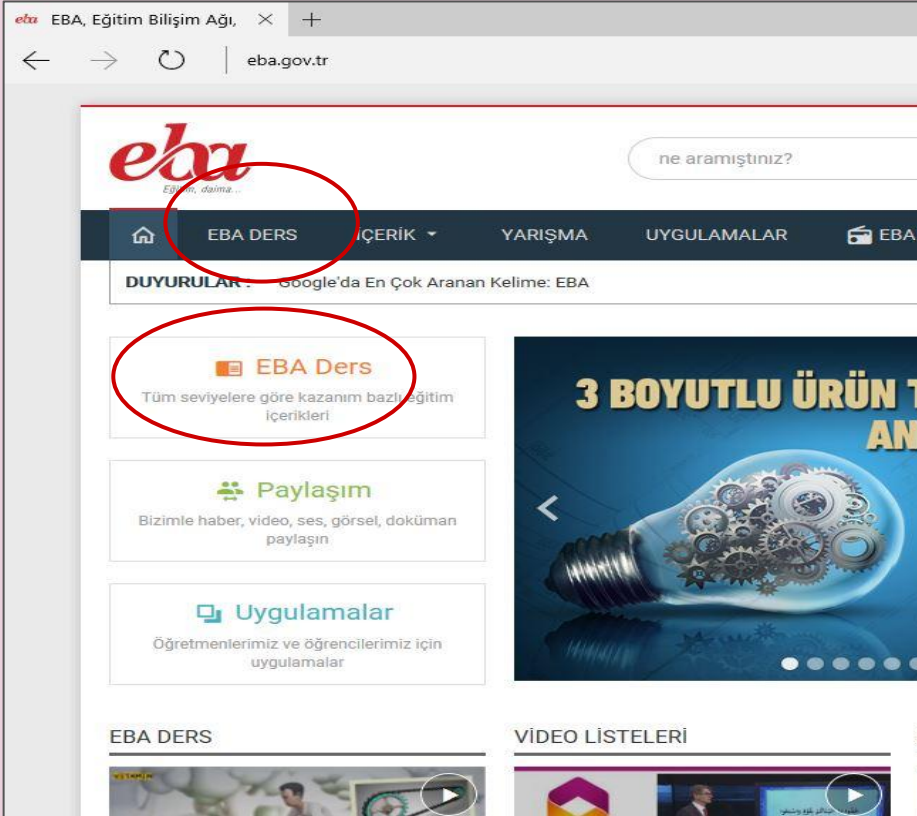

EBA Ders Giriş

EBA Ders modülüne iki yerden ulaşabilirsiniz:

1. EBA internet sitesinin ana menüsünden **EBA Ders** bölümüne tıklayarak.
2. Ana Sayfa'daki EBA Ders bağlantısına tıklayarak.